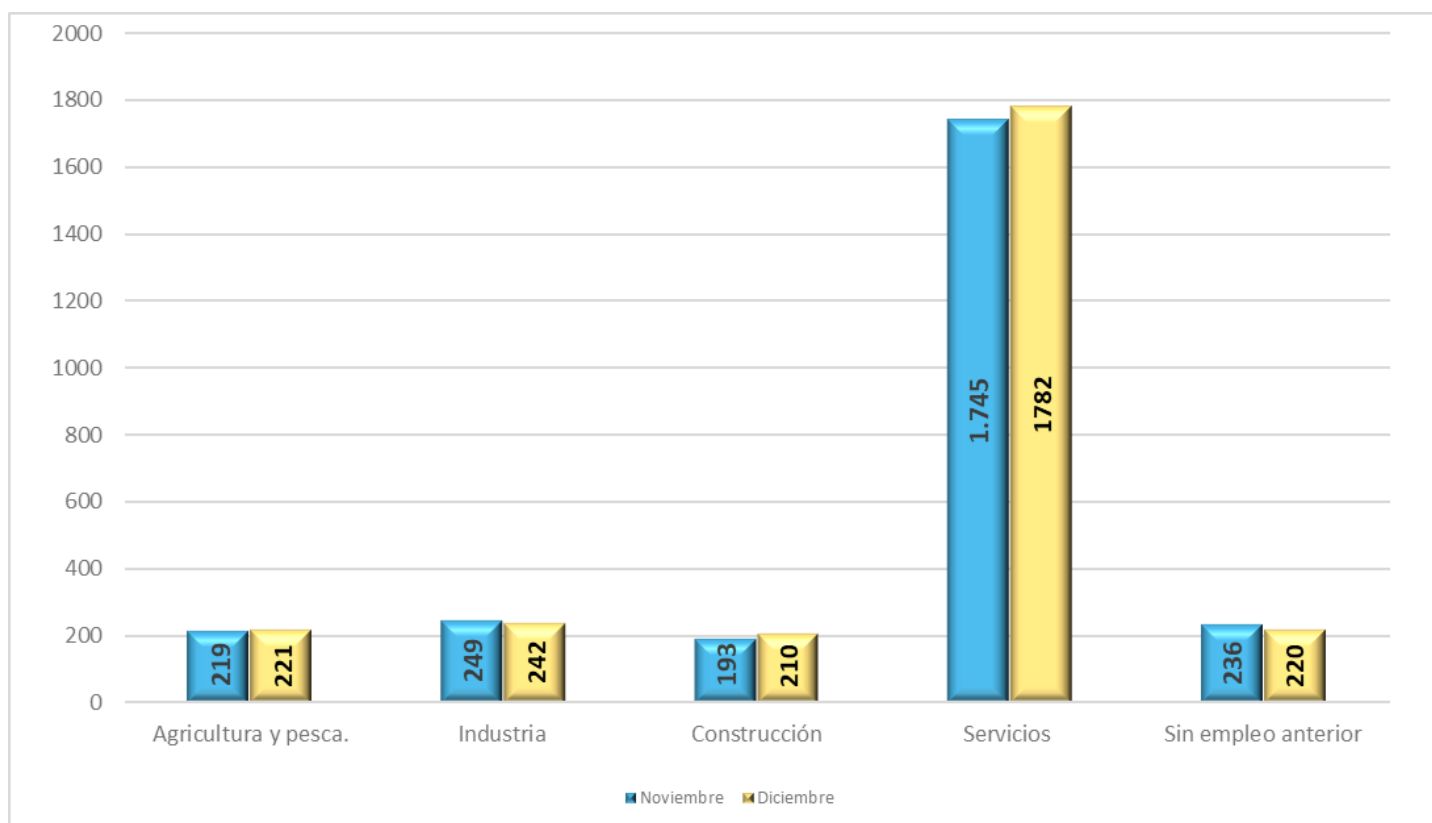

Meses	Agricultura	Industria	Construcción	Servicios	Sin empleo anterior
Enero	260	249	189	1.939	244
Febrero	257	242	183	1.905	245
Marzo	258	236	185	1.875	239
Abril	250	241	179	1.846	226
Mayo	236	237	182	1.786	212
Junio	229	243	191	1.731	206
Julio	228	243	188	1.727	224
Agosto	235	250	256	1.727	236
Septiembre	212	243	200	1.688	249
Octubre	234	257	197	1.709	239
Noviembre	219	249	193	1.745	236
Diciembre	221	242	210	1.782	220
MEDIA	237	244	235	1788	

Gráfico del Paro registrado por sectores de actividad económica en Tomelloso en diciembre 2024
(Comparativa con noviembre 2024)