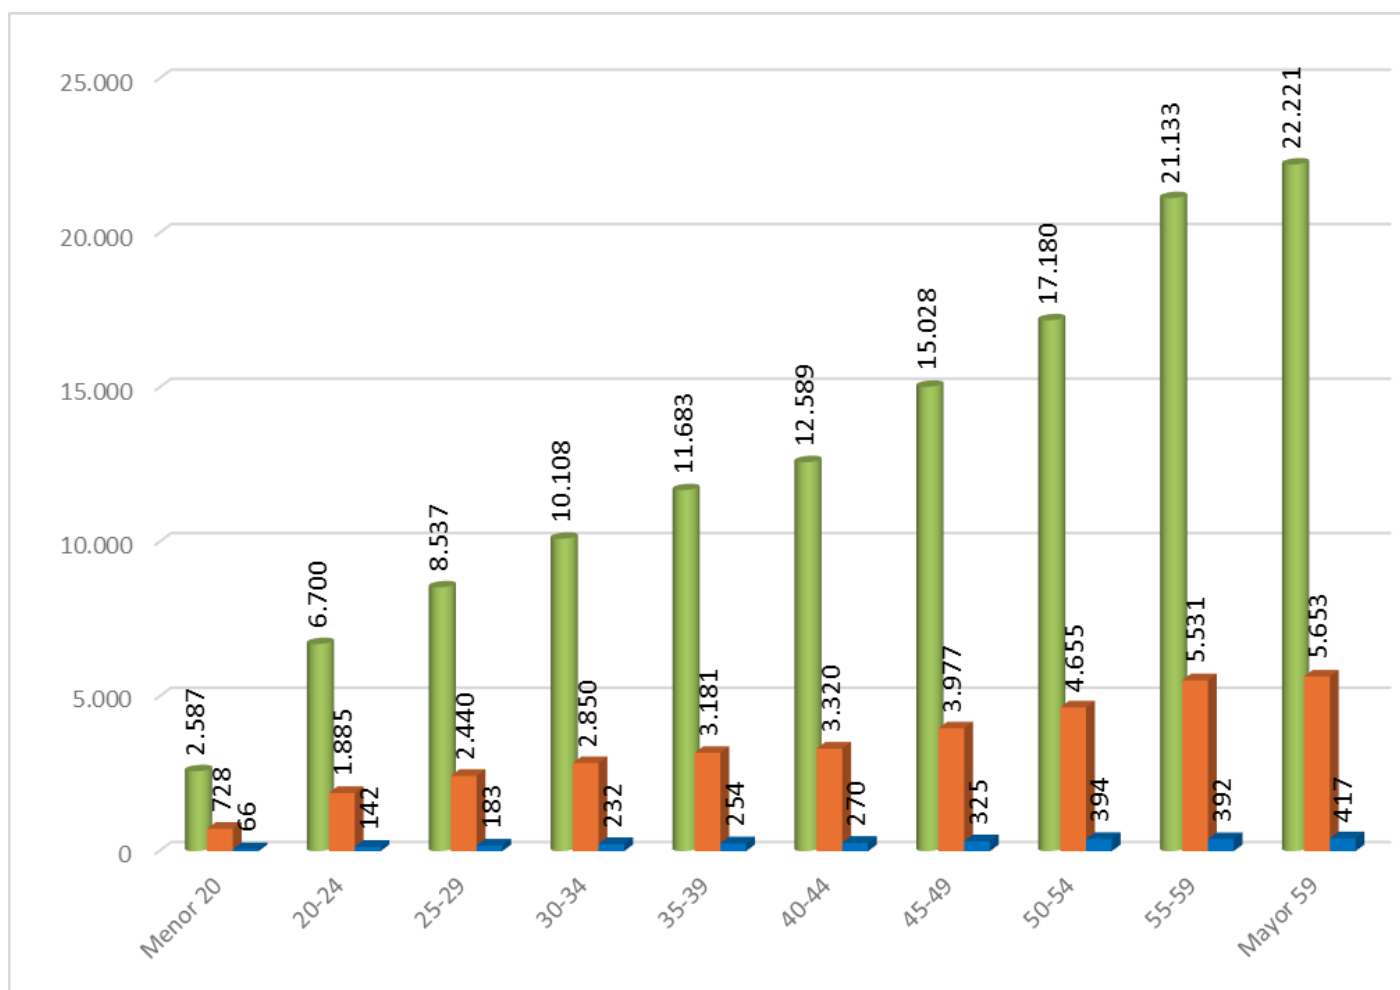

TABLA PARO REGISTRADO POR FRANJAS DE EDAD EN CASTILLA-LA MANCHA, CIUDAD REAL Y TOMELLOSO EN DICIEMBRE DE 2024.

PARO REGISTRADO POR FRANJAS DE EDAD EN CASTILLA-LA MANCHA, CIUDAD REAL Y TOMELLOSO EN DICIEMBRE DE 2024			
	CASTILLA-LA MANCHA	CIUDAD REAL	TOMELLOSO
Menor de 20 años	2.587	728	66
De 20 a 24 años	6.700	1.885	142
De 25 a 29 años	8.537	2.440	183
De 30 a 34 años	10.108	2.850	232
De 35 a 39 años	11.683	3.181	254
De 40 a 44 años	12.589	3.320	270
De 45 a 49 años	15.028	3.977	325
De 50 a 54 años	17.180	4.655	394
De 55 a 59 años	21.133	5.531	392
Mayor de 59 años	22.221	5.653	417
TOTAL EDAD	127.766	34.220	2.675

PARO REGISTRADO POR GRUPOS DE EDAD EN DICIEMBRE DE 2024 (AMBOS SEXOS)