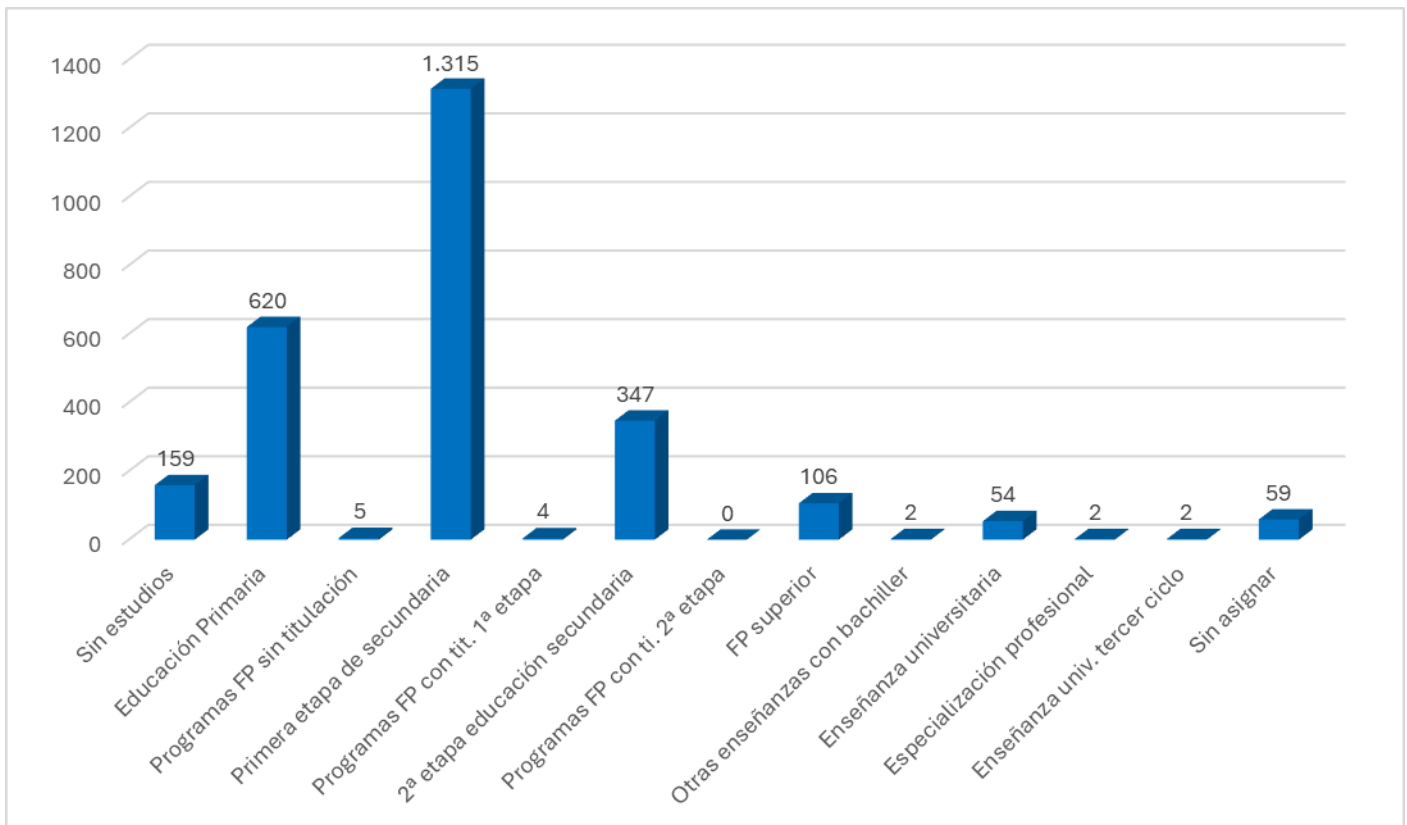

PARO REGISTRADO POR NIVEL DE ESTUDIOS EN TOMELLOSO EN 2024

PARO REGISTRADO POR NIVEL DE ESTUDIOS EN TOMELLOSO EN DICIEMBRE DE 2024	
	TOMELLOSO
Sin estudios	159
Educación Primaria	620
Programas FP sin titulación	5
Primera etapa de secundaria	1.315
Programas FP con tit. 1ª etapa	4
2ª etapa educación secundaria	347
Programas FP con ti. 2ª etapa	0
FP superior	106
Otras enseñanzas con bachiller	2
Enseñanza universitaria	54
Especialización profesional	2
Enseñanza univ. tercer ciclo	2
Sin asignar	59
TOTALES	2.675

PARO REGISTRADO AMBOS SEXOS POR NIVEL DE ESTUDIOS EN TOMELLOSO EN DICIEMBRE DE 2024