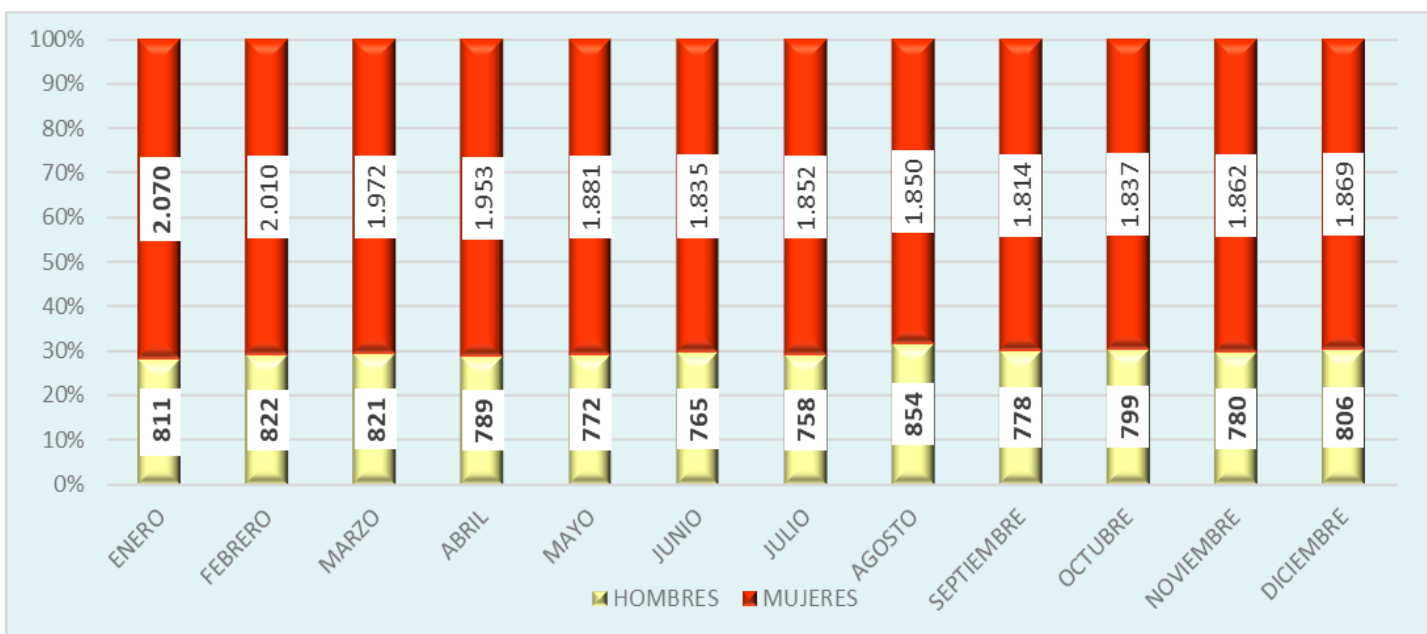

## **PARTE 1: PARO REGISTRADO.**

- **Por sexos.**
- **Por sectores de actividad.**
- **Por edad.**
- **Por nivel de estudios.**

## **PARTE 2: CONTRATACIÓN.**

- **Por tipo de contrato registrado.**
- **Por sectores de actividad.**

**PARTE 1.**

**PARO REGISTRADO.**

# PARO REGISTRADO POR SEXOS:

**Tabla con los datos del paro registrado  
Por sexos en 2024.**

<b>PARO REGISTRADO EN TOMELLOSO POR SEXOS EN 2024</b>			
	<b>TOTAL</b>	<b>HOMBRES</b>	<b>MUJERES</b>
<b>Enero</b>	2.881	811	2.070
<b>Febrero</b>	2.832	822	2.010
<b>Marzo</b>	2.793	821	1.972
<b>Abril</b>	2.742	789	1.953
<b>Mayo</b>	2.653	772	1.881
<b>Junio</b>	2.600	765	1.835
<b>Julio</b>	2.610	758	1.852
<b>Agosto</b>	2.704	854	1.850
<b>Septiembre</b>	2.592	778	1.814
<b>Octubre</b>	2.636	799	1.837
<b>Noviembre</b>	2.642	780	1.862
<b>Diciembre</b>	2.675	806	1.869

**Gráfico de la evolución del paro registrada por  
Sexos en Tomelloso en el año 2024**

**Tabla de paro registrado por sectores de actividad económica en Tomelloso 2024.**

Meses	Agricultura	Industria	Construcción	Servicios	Sin empleo anterior
Enero	260	249	189	1.939	244
Febrero	257	242	183	1.905	245
Marzo	258	236	185	1.875	239
Abril	250	241	179	1.846	226
Mayo	236	237	182	1.786	212
Junio	229	243	191	1.731	206
Julio	228	243	188	1.727	224
Agosto	235	250	256	1.727	236
Septiembre	212	243	200	1.688	249
Octubre	234	257	197	1.709	239
Noviembre	219	249	193	1.745	236
Diciembre	221	242	210	1.782	220
<b>MEDIA</b>	<b>237</b>	<b>244</b>	<b>235</b>	<b>1788</b>	