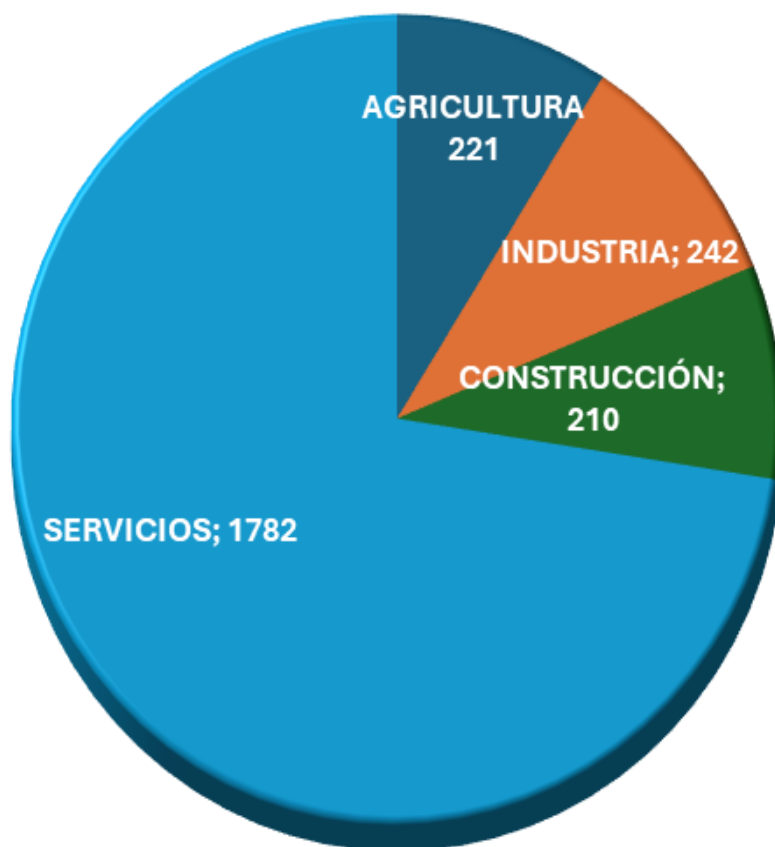

### EVOLUCIÓN DEL NÚMERO DE CONTRATOS REGISTRADOS INDEFINIDOS Y TEMPORALES EN TOMELLOSO EN EL AÑO 2024

# CONTRATOS REGISTRADOS POR SECTOR DE ACTIVIDAD.

Diciembre 2024.

MES	AGRICULTURA	INDUSTRIA	CONSTRUCCIÓN	SERVICIOS
DICIEMBRE	221	242	210	1.782

DICIEMBRE 2024

■ AGRICULTURA ■ INDUSTRIA ■ CONSTRUCCIÓN ■ SERVICIOS