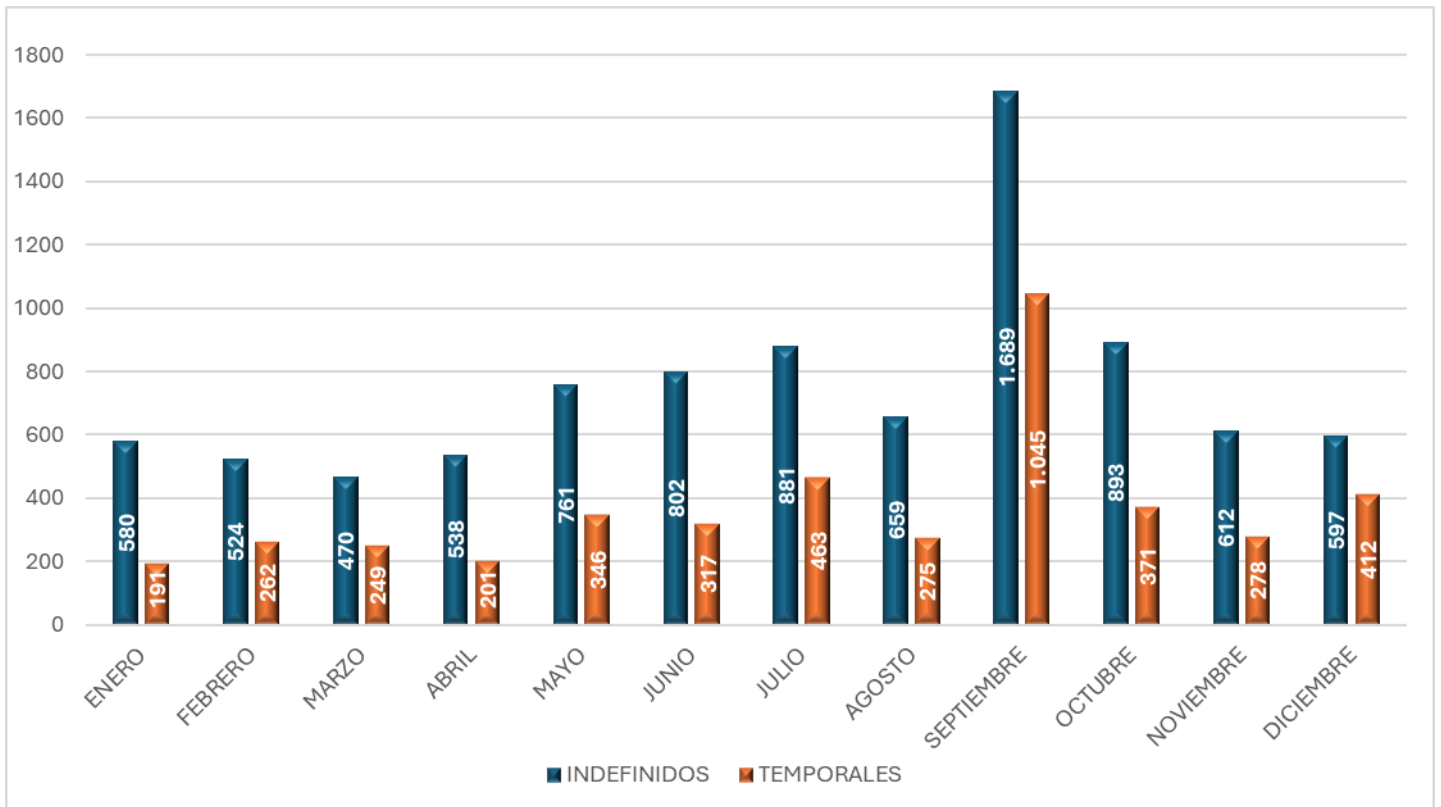

POR TIPO DE CONTRATO.

CONTRATOS REGISTRADOS POR TIPO DE CONTRATO EN TOMELLOSO EN 2024

MES	INDEFINIDOS	TEMPORALES	TOTALES
ENERO	580	191	771
FEBRERO	524	262	786
MARZO	470	249	719
ABRIL	538	201	739
MAYO	761	346	1.107
JUNIO	802	317	1.119
JULIO	881	463	1.344
AGOSTO	659	275	934
SEPTIEMBRE	1.689	1.045	2.734
OCTUBRE	893	371	1.264
NOVIEMBRE	612	278	890
DICIEMBRE	597	412	1.009
TOTAL	9.006	4.410	13.416

EVOLUCIÓN DEL NÚMERO DE CONTRATOS REGISTRADOS INDEFINIDOS Y TEMPORALES EN TOMELLOSO EN EL AÑO 2024